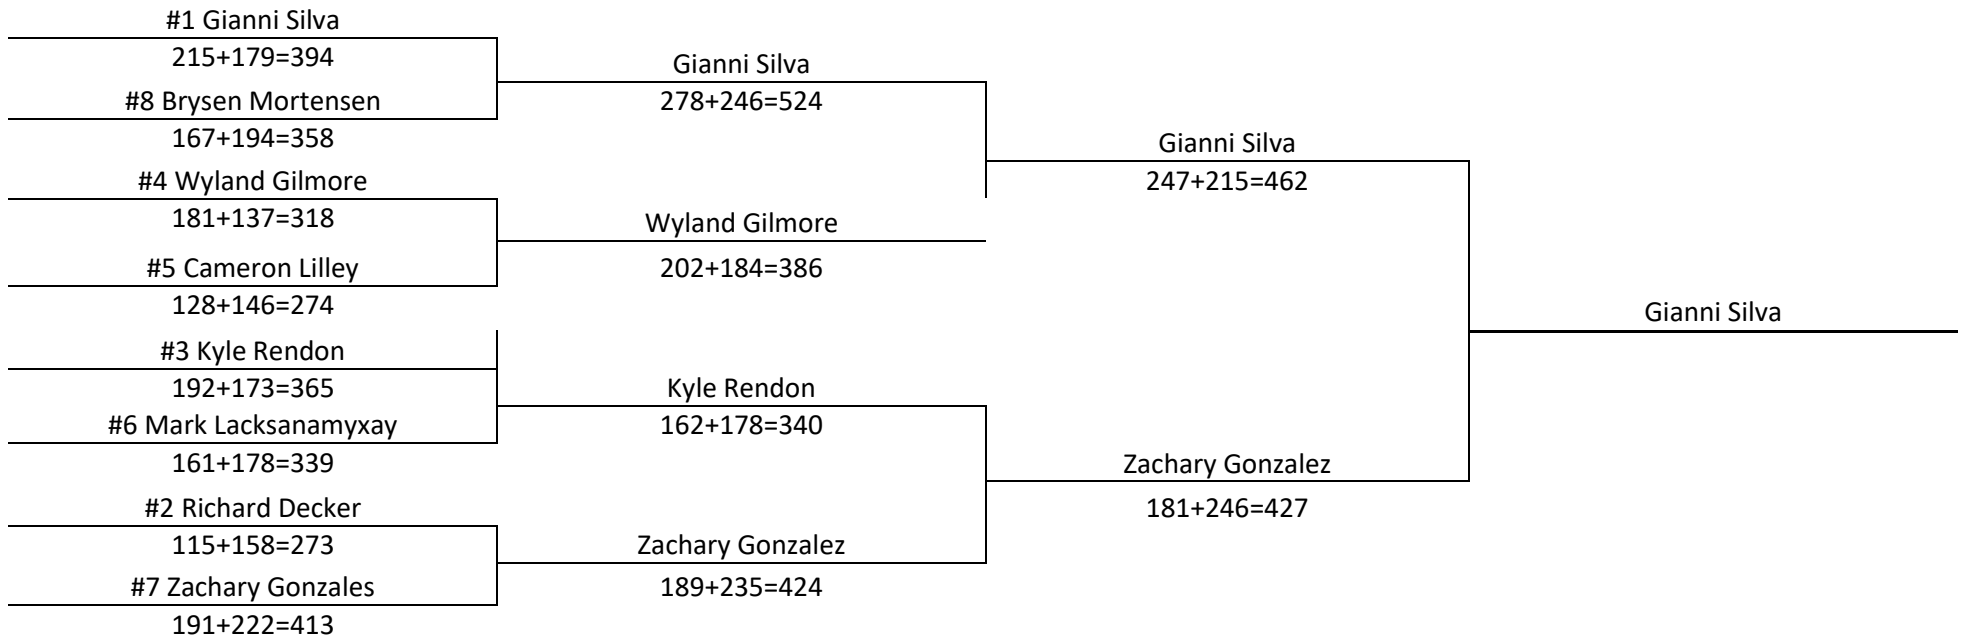

ENTRY#	NAME		LANE	AVERAGE	GAME 1	GAME 2	GAME 3	GAME 4	GAME 5	GAME 6	TOTAL
89	Gianni Silva	B	28		247	235	225	246	237	191	1381
73	Richard Decker	C	27		212	212	155	222	267	156	1224
64	Kyle Rendon	A	27		177	243	174	227	202	159	1182
40	Wyland Gilmore	B	25		142	173	221	160	256	212	1164
35	Cameron Lilley	A	25		170	177	189	204	194	214	1148
65	Mark Lacksanamyxay	B	27		189	228	187	204	160	145	1113
90	Zach Gonzalez	C	28		205	167	191	186	170	194	1113
61	Brysen Mortensen	E	26		167	202	193	213	151	180	1106
62	Zachary Billot	F	26		170	190	202	181	181	161	1085
60	Kuuleialoha Mortensen	D	26		137	167	179	201	160	178	1022
32	Mason Snow	G	25		153	129	193	152	157	218	1002
87	Jayson McCoy	A	28		146	148	168	199	190	135	986
59	Josue DeAlba	C	25		181	192	166	163			702

1st Place – Gianni Silva - $200.00

2nd Place – Zachary Gonzalez - $150.00

3rd Place – Kyle Rendon, Wyland Gilmore - $125.00 each.